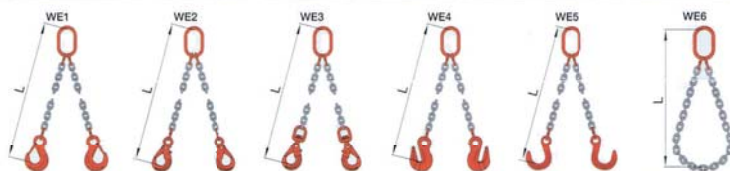

STRONG&LIGHT PEWAG GRAD10、AUSTRIA

御存知でしたか、強い軽いpewagチェーンスリング。なんと強度25%アップ・重量30%ダウン(グレード8チェーン比)。安全・効率アップで経済的。善は急げとか。早速お願ひします。

強度25%アップ・重量30%ダウン。 信頼と品質のペワッグ製です。

アイタイプ標準セット

ピンタイプ、
ショートニングピンタイプも
取り揃えております。

信頼性

ショートニングタイプは、100%
使用荷重のクラブフックでショ
ートニングが安全、効率アップ。

品質管理

各チェーンスリングに製造記録を刻
印したタグが付き、品質管理が厳格
化されました。

■シングル

■ダブル

■マスターリンク

■カップリンク

ウィナー使用荷重表 使用荷重一覧表は最大数値で、均等荷重での使用時の表示です。

安全係数	1本吊り		2本吊り金具掛け			2本吊り巻き掛け				
	ストレート	巻き吊り	α			β				
	α	β	60°	90°	120°	60°	90°	120°		
5	係	数	1.0	0.8	1.6	1.4	1.0	1.28	1.12	0.8
	品番	径	使用荷重 (ton)							
WIN 5	5	0.8	0.6	1.3	1.1	0.8	1.0	0.9	0.6	0.6
WIN 6	6	1.12	0.9	1.8	1.6	1.1	1.4	1.3	0.9	0.9
WIN 8	8	2.0	1.6	3.2	2.8	2.0	2.6	2.2	1.6	1.6
WIN 10	10	3.2	2.5	5.0	4.4	3.2	4.0	3.5	2.5	2.5
WIN 13	13	5.3	4.2	8.5	7.4	5.3	6.6	5.9	4.2	4.2
WIN 16	16	8.0	6.4	12.8	11.2	8.0	10.2	8.8	6.4	6.4