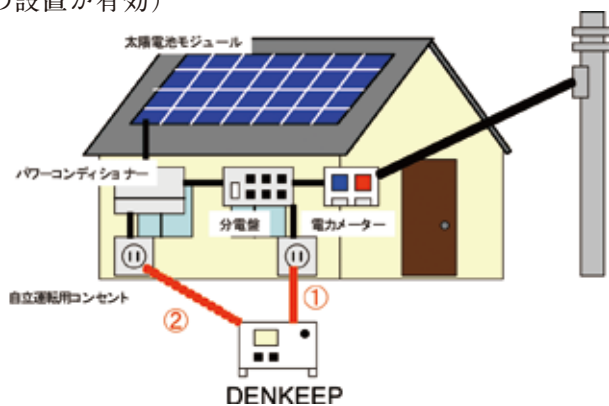

非常時に頼れる蓄電池。

非常時に頼れる企業があるように、非常時に頼りになるのが、災害用蓄電池「でんきーぷ」。必要な電気を確保。いざという時の、当面の作業にことかかない、頼もしい味方です。長時間の使用を想定、持ち運びに便利なコンパクトサイズ。1kWh型の電力供給可能なリチウムイオン蓄電池です。

DENKEEPの設置場所(利用編)

●POSシステム

コンビニなどのPOSシステムのバックアップとして。

●防犯機器システム

カードロック式ドアキーなどの起動用電源。

●介護用具

介護ベッドなどの電源として。

●冷蔵・冷凍機器

冷蔵保存用機器のバックアップ電源。

ほんの一例

●家電製品

電話機・照明などの電源として。

DENKEEPの設置場所(充電編)

①家庭用100Vでの充電。停電時には、充電出来ません。(通常はこちらの設置が有効)

②特許の充電方式により、満充電まで2時間という急速充電が可能 (Advanced I.C&C方式)

DENKEEP

予約・注文受付中

■仕様一覧

型名	NKC-DT1000
容量	1kWh(2kWh・5kWh 現在開発中)
出力	AC100V(50/60Hz)コンセント×2口(トータル1000Wまで)
入力	AC100V
充電方式	Advanced I.C&C充電方式
充電時間	2時間 ※電池が空の状態からの表示
使用室温	0℃~45℃
本体寸法	W280mm×H530mm(580)×D435mm(キャスター含む)
重量	42kg