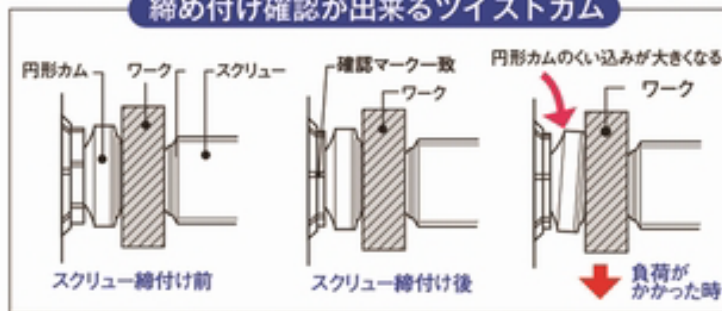

吊上げ・吊下げ・横引き・反転等あらゆる作業ができる万能型。
 新型SWC-Sは、上部からの締め付けが可能になりました。

SWC-S

従来のSDCタイプ

▲スクリーを下方より締め付けなければならない

新型SWCタイプ

横吊時に上部からスクリーの締め付けが出来る

締め付け確認が出来るツイストカム

品番	容量 (ton)	クランプ範囲 (mm)	質量 (kg)
SWC0.5S	0.5	0~25	1.9
SWC1S	1	0~40	3.5
SWC2S	2	0~40	5.0