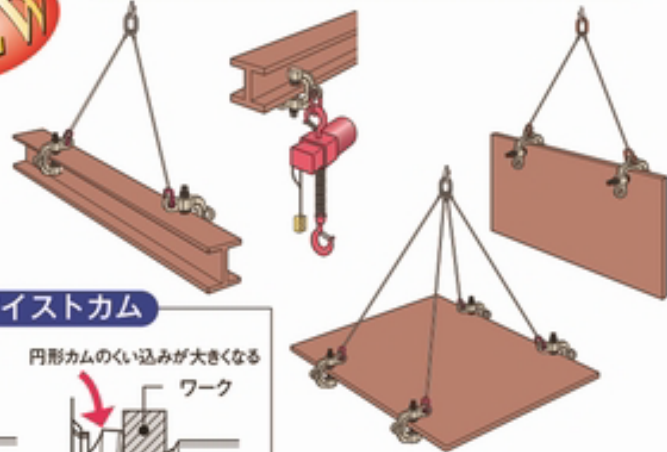

吊上げ・吊下げ・横引き・反転等あらゆる作業ができる万能型。
 新型SWC-Sは、上部からの締め付けが可能になりました。

SWC-S

従来のSDCタイプ

▲スクリーを下方より締め付けなければならない

新型SWCタイプ

横吊時に上部からスクリーの締め付けが出来る

締め付け確認が出来るツイストカム

品番	容量 (ton)	クランプ範囲 (mm)	質量 (kg)
SWC0.5S	0.5	0~25	1.9
SWC1S	1	0~40	3.5
SWC2S	2	0~40	5.0