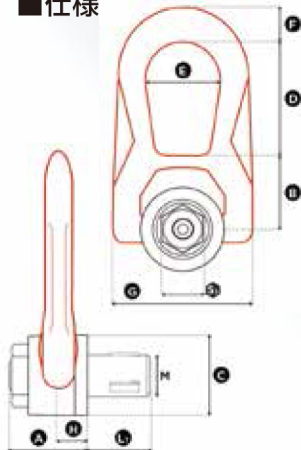

■仕様

クイックリフトダブルスイベルリング

| 規格サイズコード | サイズ | 使用荷重 (t) | 標準L1 (mm) | 締付トルク値 (Nm) | S2(mm) | A(mm) | B(mm) | C(mm) | D(mm) | E(mm) | F(mm) | G(mm) | H(mm) | 重量/個 (kg) |
|----------|-----|----------|-----------|-------------|--------|-------|-------|-------|-------|-------|-------|-------|-------|-----------|
| QLDSRM8 | M8 | 0.25 | 17.5 | 20 | 18 | 31 | 30 | 30 | 38 | 27 | 14 | 53 | 9.5 | 0.3 |
| QLDSRM10 | M10 | 0.40 | 19.5 | 30 | 18 | 31 | 30 | 30 | 38 | 27 | 14 | 53 | 9.5 | 0.3 |
| QLDSRM12 | M12 | 0.65 | 23 | 60 | 27 | 40 | 40 | 45 | 53 | 38 | 17 | 76 | 13 | 0.9 |
| QLDSRM14 | M14 | 0.70 | 23 | 80 | 27 | 40 | 40 | 45 | 53 | 38 | 17 | 76 | 13 | 0.9 |
| QLDSRM16 | M16 | 1.05 | 27 | 100 | 27 | 40 | 40 | 45 | 53 | 38 | 17 | 76 | 13 | 0.9 |
| QLDSRM20 | M20 | 1.70 | 30 | 160 | 40 | 55 | 55 | 60 | 83 | 55 | 25 | 115 | 19 | 2.6 |
| QLDSRM24 | M24 | 2.50 | 36 | 180 | 40 | 55 | 55 | 60 | 83 | 55 | 25 | 115 | 19 | 2.6 |

ステンレスクイックリフトダブルスイベルリング

| 規格サイズコード | サイズ | 使用荷重 (t) | 標準L1 (mm) | 締付トルク値 (Nm) | S2(mm) | A(mm) | B(mm) | C(mm) | D(mm) | E(mm) | F(mm) | G(mm) | H(mm) | 重量/個 (kg) |
|------------|-----|----------|-----------|-------------|--------|-------|-------|-------|-------|-------|-------|-------|-------|-----------|
| SSQLDSRM8 | M8 | 0.25 | 17.5 | 20 | 18 | 31 | 30 | 30 | 38 | 27 | 14 | 53 | 9.5 | 0.3 |
| SSQLDSRM10 | M10 | 0.40 | 19.5 | 30 | 18 | 31 | 30 | 30 | 38 | 27 | 14 | 53 | 9.5 | 0.3 |
| SSQLDSRM12 | M12 | 0.65 | 23 | 60 | 27 | 40 | 40 | 45 | 53 | 38 | 17 | 76 | 13 | 0.9 |
| SSQLDSRM14 | M14 | 0.70 | 23 | 80 | 27 | 40 | 40 | 45 | 53 | 38 | 17 | 76 | 13 | 0.9 |
| SSQLDSRM16 | M16 | 1.05 | 27 | 100 | 27 | 40 | 40 | 45 | 53 | 38 | 17 | 76 | 13 | 0.9 |
| SSQLDSRM20 | M20 | 1.70 | 30 | 160 | 40 | 55 | 55 | 60 | 83 | 55 | 25 | 115 | 19 | 2.6 |
| SSQLDSRM24 | M24 | 2.50 | 36 | 180 | 40 | 55 | 55 | 60 | 83 | 55 | 25 | 115 | 19 | 2.6 |