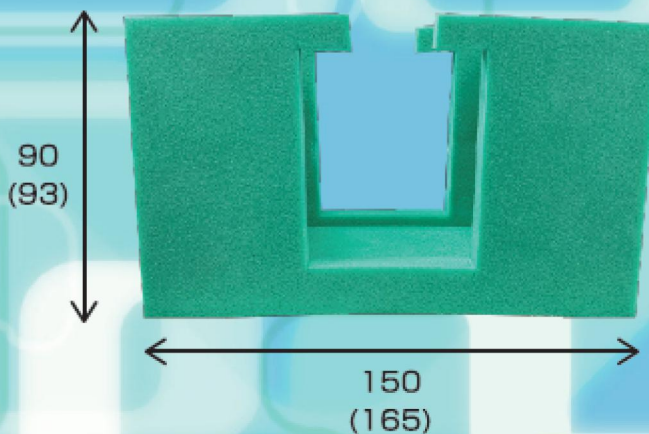

50角用

みどり

(60角用 きいろ)

# 角クランプ用 クランプカバー

**安全性の向上**

通行人や作業者の視認性をよくします。  
また、ボルトに服が引っかかる事故を防ぎます。

**カンタン取付け**

スポンジ素材でソフトタッチ。

**選べるカラー**

基本カラーの緑色のほか、  
現場に合わせて特注対応で7色より選べます。※

※ロット100個以上

●サイズ ※( )内は60角用

樹脂発泡体

特注加工品

の製作もOK!