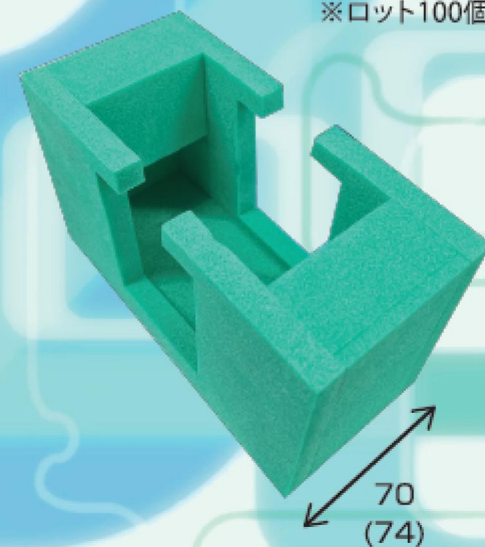

50角用

みどり

(60角用 きいろ)

# 角クランプ用 クランプカバー

**安全性の向上**

通行人や作業者の視認性をよくします。  
また、ボルトに服が引っかかる事故を防ぎます。

**カンタン取付け**

スポンジ素材でソフトタッチ。

**選べるカラー**

基本カラーの緑色のほか、  
現場に合わせて特注対応で7色より選べます。※

※ロット100個以上

●サイズ ※( )内は60角用

樹脂発泡体

特注加工品

の製作もOK!