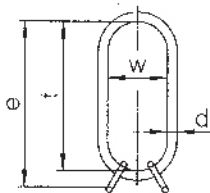

## VLW 1-10

## VLW 2

品番VLW2-10が  
10mm<sup>2</sup>本吊り、  
4-8が8mm<sup>4</sup>本吊り  
を意味します。

品番	構成	使用荷重 (ton)	d	t	w	e	重量 (kg)
VLW1-10	LW27+B8W16	3.2	27	340	180	410	4.8
LW22	LW22	2.8	22	340	180	-	3.2
LW27	LW27	5.3	27	340	180	-	4.4
LW32	LW32	8.0	33	340	180	-	6.7
LW40	LW40	15.0	40	340	180	-	10.0
品番	構成	使用荷重 (ton) (90° 以内)	d	t	w	e	重量 (kg)
VLW2-10/4-8	LW27+2B8W16	4.4	27	340	180	410	5.1
VLW2-13/4-10	LW32+2B8W20	7.6	33	340	180	425	8.0
VLW2-16/4-13	LW40+2B8W22	11.2	40	340	180	455	12.3
VLW2-19/4-16※	LW40+2B8W26	17.0	40	340	180	480	13.8