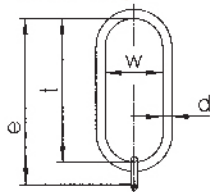

## VLW 2

品番VLW2-10が  
10mm<sup>2</sup>本吊り、  
4-8が8mm<sup>4</sup>本吊り  
を意味します。

品番	構成	使用荷重 (ton)	d	t	w	e	重量 (kg)
VLW1-10	LW27+B8W16	3.2	27	340	180	410	4.8
LW22	LW22	2.8	22	340	180	-	3.2
LW27	LW27	5.3	27	340	180	-	4.4
LW32	LW32	8.0	33	340	180	-	6.7
LW40	LW40	15.0	40	340	180	-	10.0
品番	構成	使用荷重 (ton) (90° 以内)	d	t	w	e	重量 (kg)
VLW2-10/4-8	LW27+2B8W16	4.4	27	340	180	410	5.1
VLW2-13/4-10	LW32+2B8W20	7.6	33	340	180	425	8.0
VLW2-16/4-13	LW40+2B8W22	11.2	40	340	180	455	12.3
VLW2-19/4-16※	LW40+2B8W26	17.0	40	340	180	480	13.8